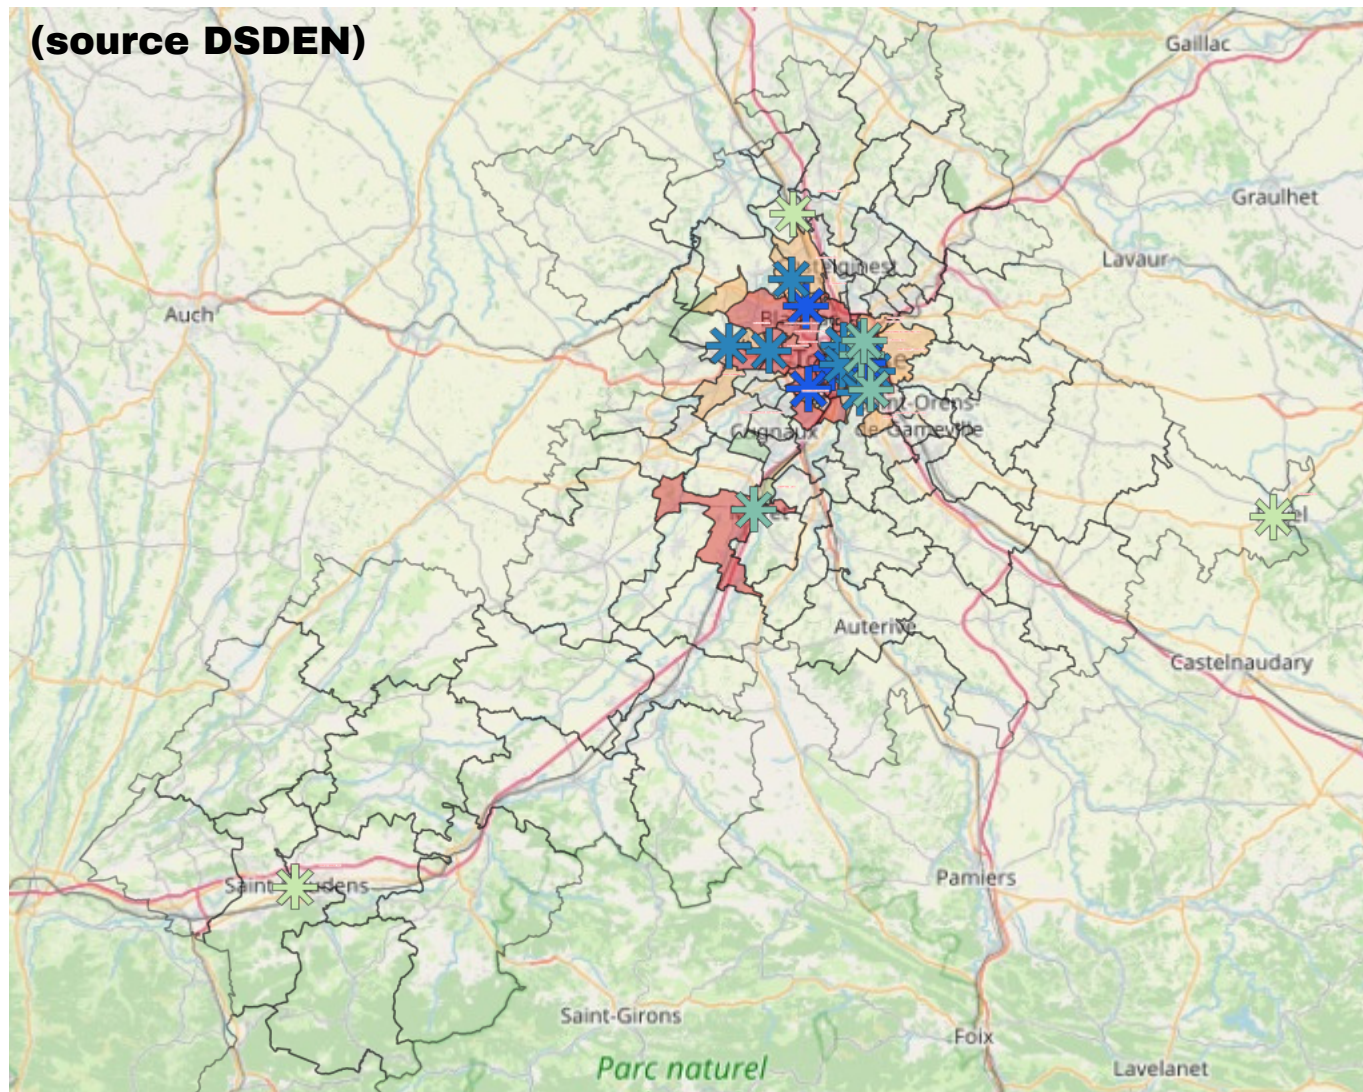

Différence d'Indices de Position Sociale (IPS) entre les collèges et leur secteurs- **carte Haute-Garonne**

LEGENDE IPS 2022-2023

Collèges privés : IPS

Différence IPS du collège -
IPS du secteur

(source **DSDEN**)

Zone rouge : collège public de secteur évité (perte d'IPS du collège comprise entre 10 et 25 points par rapport à son secteur) .

Zone transparente : collège public similaire à son secteur à 5 points près .

Zone bleue : collège très attractif (IPS supérieur de plus de 10 points à son secteur)